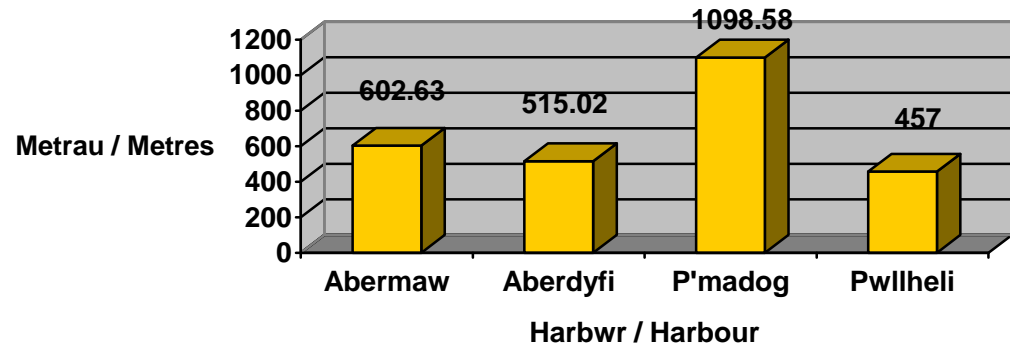

Cyfanswm Hyd / Total LOA